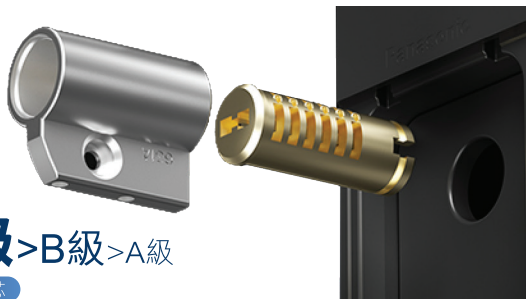

指紋識別

半導體指紋感應器

大面積指紋感應器能迅速及精準地辨識任何角度的指紋，一觸即開。

高精度指紋採集晶片

透過指紋、皮膚、導電性等多種分析，進行活體指紋採集，以防指紋被複製，拒絕造假指紋。

虛位密碼

防偷窺虛位密碼

在正確密碼前後輸入任意數字，不怕被偷拍，保護用戶密碼*。

*16位及20位虛位密碼視乎個別型號而定。

雙重驗證

組合驗證解鎖[^]

支援雙重認證功能，可以隨意切換任意兩種組合驗證方式，提供雙重保障。

[^]組合驗證解鎖因應不同型號而有所差異。

手機App遠程系統

配合專用手機App遠程解鎖

不在家中也能透過「Shun Hing」手機App對門鎖進行遠程解鎖及管控。每次動態密碼有效時間為5分鐘，有效期內不限開門次數。

高端鎖體

C級>B級>A級

防盜鎖芯

C級安全鎖芯

採用安全等級最高的C級防盜鎖芯，有效防止暴力破壞和技術性開鎖，為家居提供安全又可靠的保障。

不銹鋼鎖舌

採用304不銹鋼鎖舌，具有良好的耐腐蝕性及耐熱性，延長鎖體使用壽命。

應急開鎖

雙重應急開鎖

如因電池電量過低而導致開鎖異常，可使用機械鎖匙或連接充電器 (USB Type-C/ Micro USB) 進行應急供電開鎖。

機械鎖匙

USB Type-C

Micro USB

防強磁干擾

電磁及晶片設有雙重保護，以防止電磁脈衝波對智能鎖進行干擾及電磁波衝擊，造成晶片死機並重啟，有效抵抗各種科技解鎖。

即時發送警報提示*